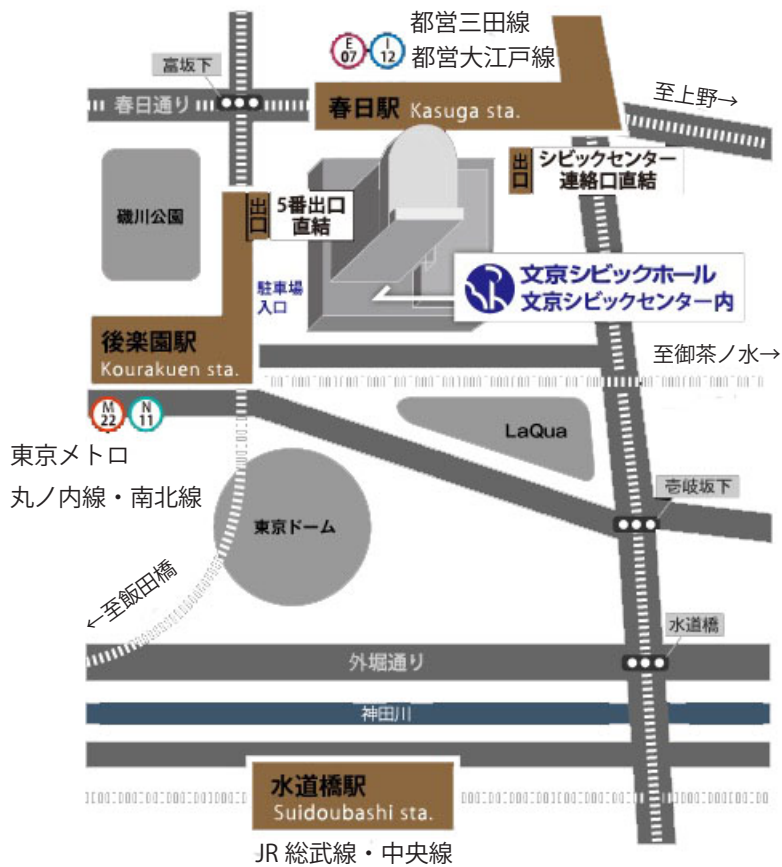

【文京シビックセンター】

練習室は地下1階です。

住所:〒112-0003 東京都文京区春日1-16-21

問い合わせ:03-5803-1100 (公財)文京アカデミー施設管理係

◎東京メトロ丸ノ内線・南北線 後楽園駅>【直結】

◎都営地下鉄三田線・大江戸線 春日駅(文京シビックセンター前)>文京シビックセンター連絡通路【直結】

◎JR中央・総武線水道橋駅>【徒歩約10分】